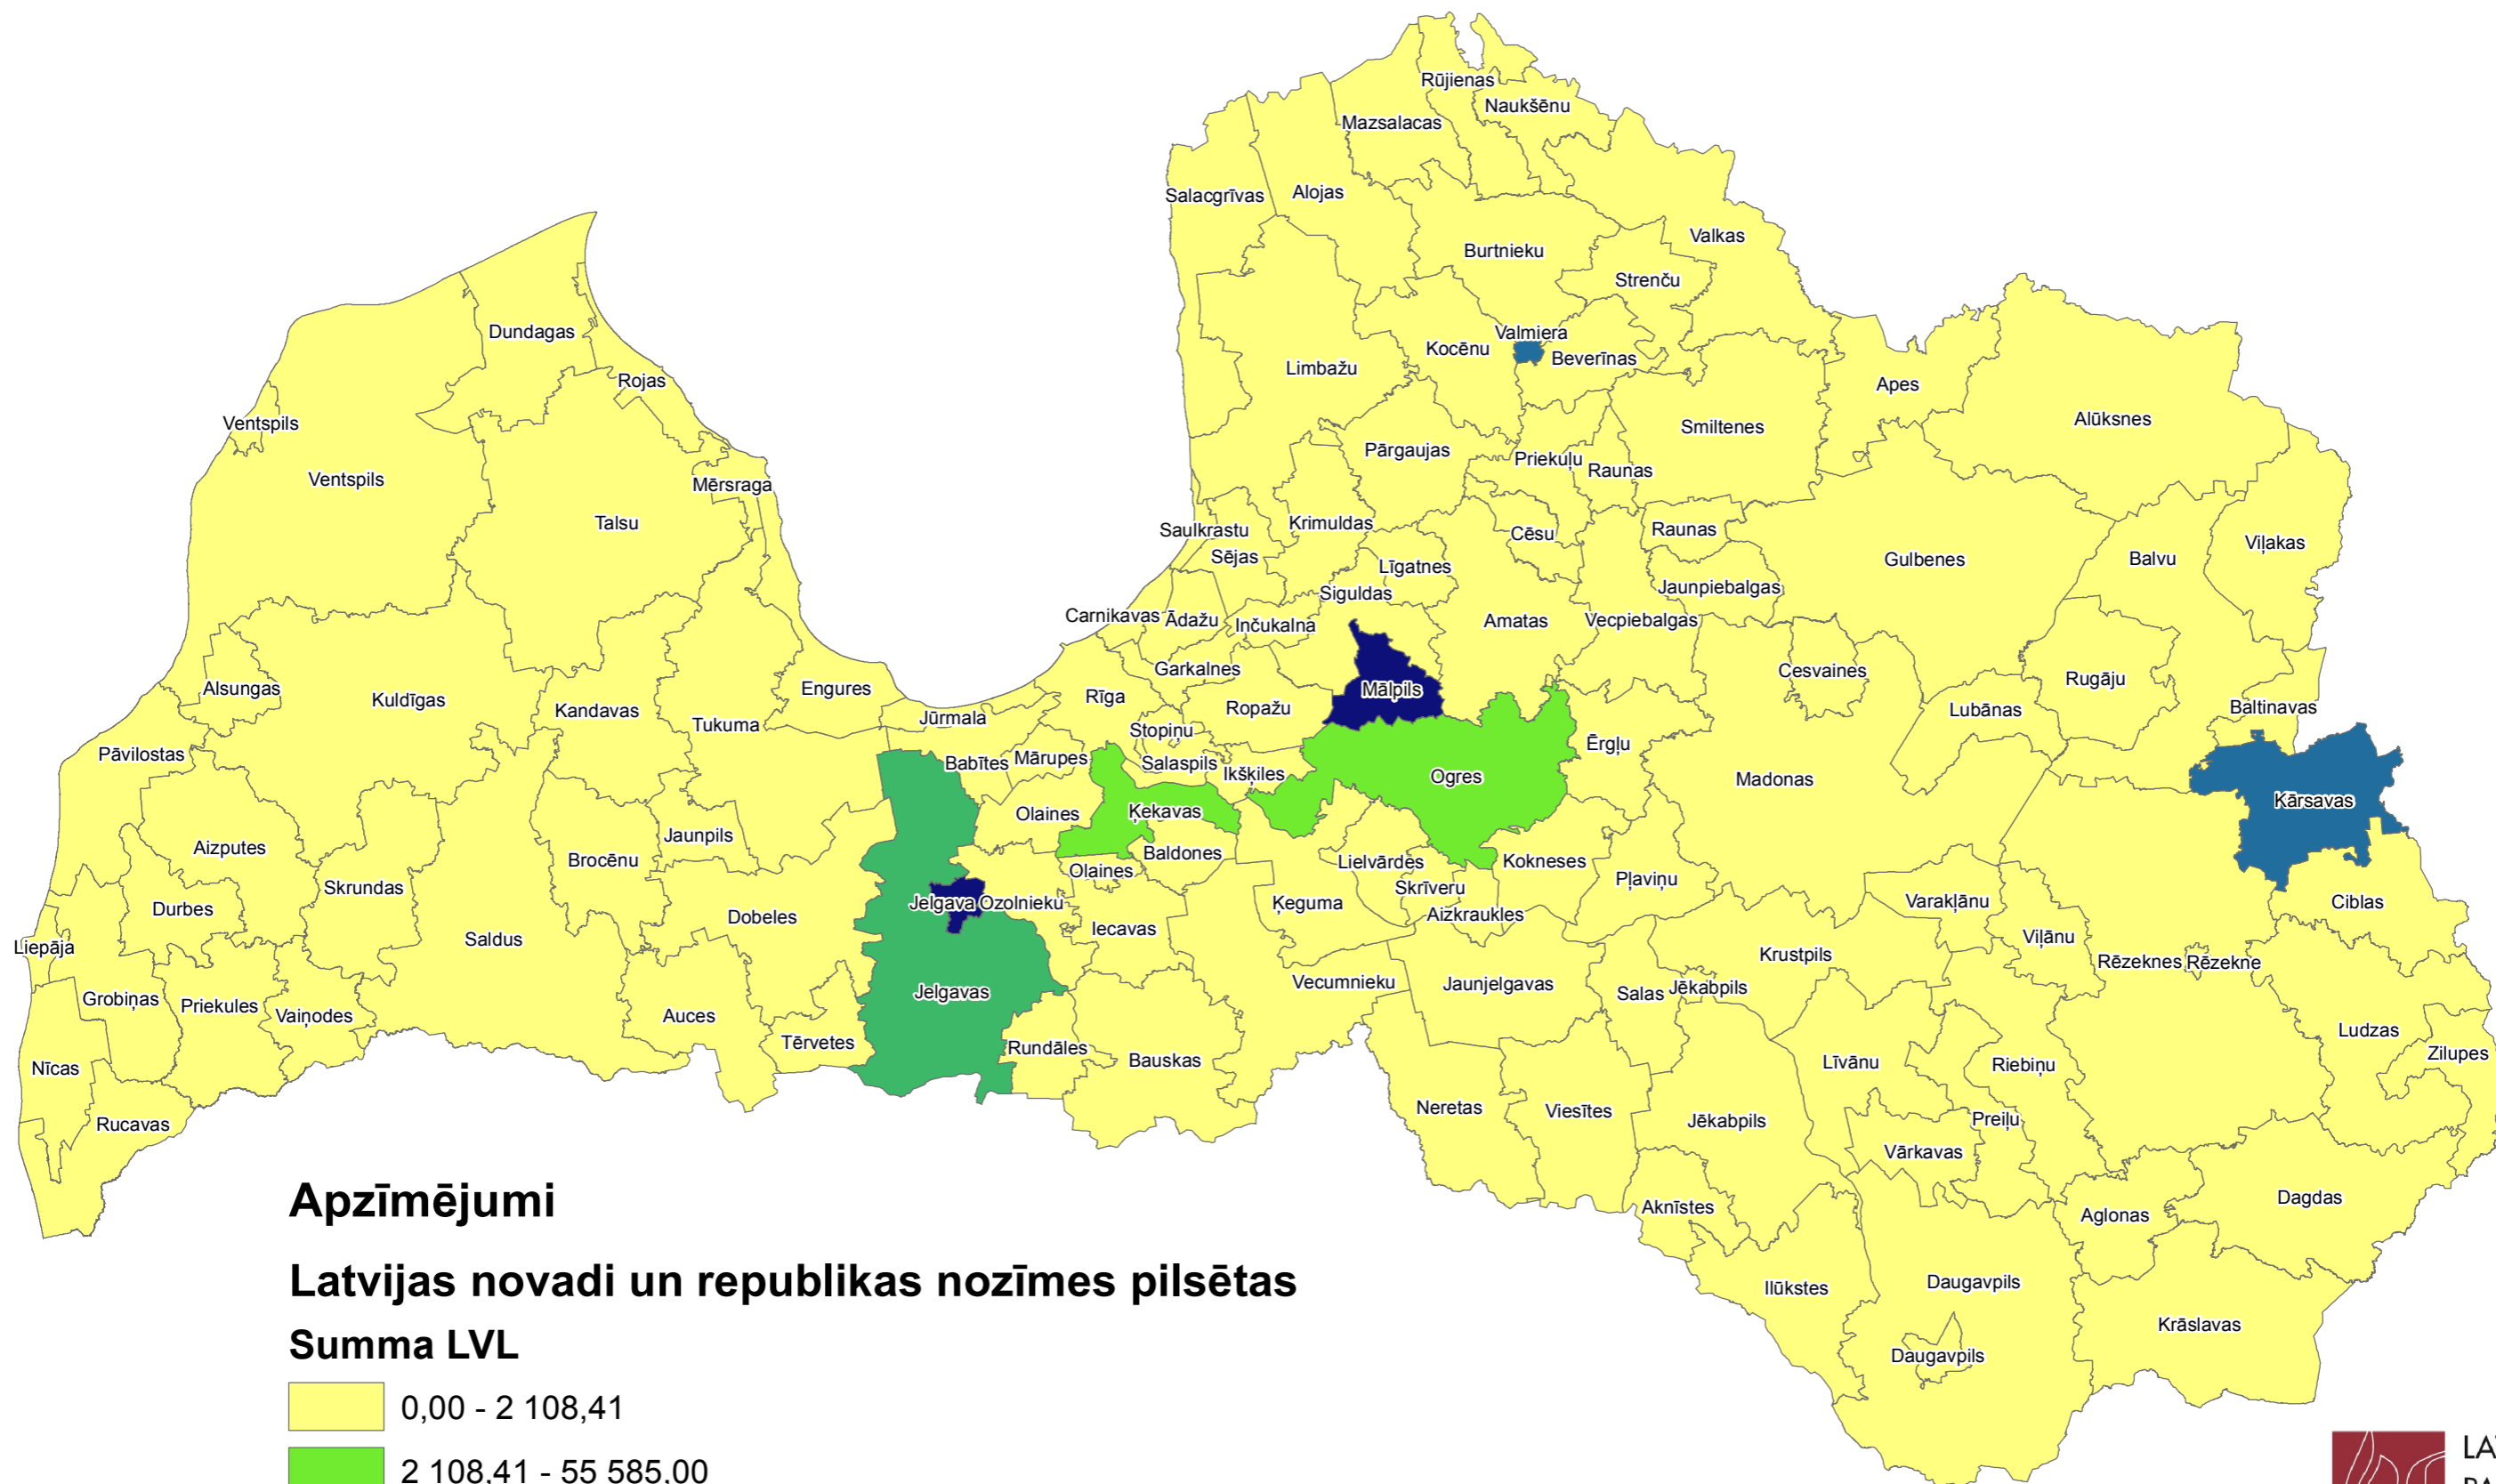

# Neatmaksājamā palīdzība t.sk. ES fondi 1995-2000. gadam

## Apzīmējumi

Latvijas novadi un republikas nozīmes pilsētas

Summa LVL

- 0,00 - 2 108,41
- 2 108,41 - 55 585,00
- 55 585,00 - 103 916,30
- 103 916,30 - 262 683,00
- 262 683,00 - 1 311 777,46

LATVIJAS  
PAŠVALDĪBU  
SAVIENĪBA